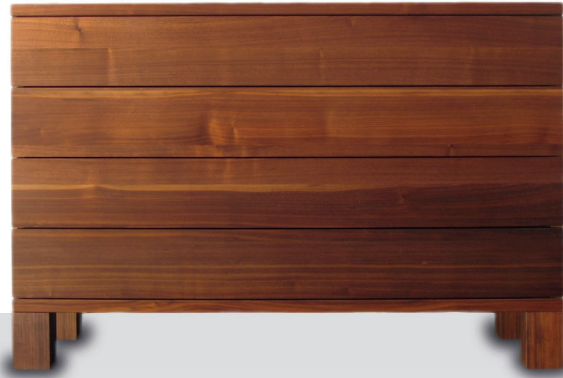

## Sideboard Sala

### Abbildung

Kommode in Schwarznuss massiv (Fertigung in allen heimischen Holzarten)  
Gefertigt mit vier Laden auf verdeckten Vollauszügen

### Außenmaße

B x T x H = 120 x 47 x 80 cm